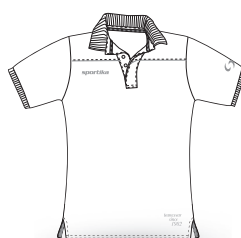

01
BIANCO | WHITE