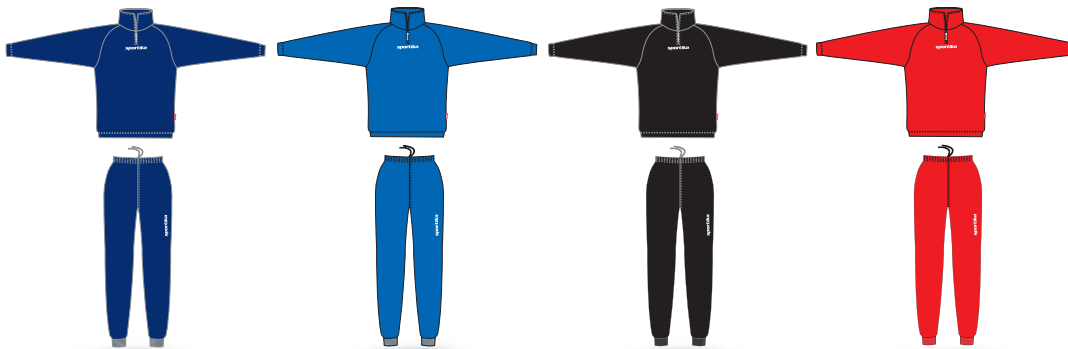

V18

TUTA/TRACKSUIT

MADRID

7371 € 27,00 SET + TAX

4XS.3XS.XXS.XS.S.M.L.XL.XXL.3XL

1ª consegna: MAGGIO

1ST delivery: MAY

1 set

20 set stessa misura e colore
same size and colour

TREL-TEK

100% Polyester

Resistente e tecnico per
l'allenamento professionale
Strong and technical
for professional training

010
BLU | NAVY

08
AZZURRO | ROYAL

011
NERO | BLACK

04
ROSSO | RED