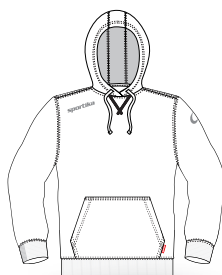

4XS.3XS.XXS.XS.S.M.L.XL.XXL.3XL.4XL

 1 pc 30 pcs stessa misura e colore
same size and colour **TEREOPEN****100% Polyester**Leggero e resistente
Light but resistant**511**BIANCO | WHITE
BLU | NAVY
GRIGIO | GREY**331**BLU | NAVY
BIANCO | WHITE
GRIGIO | GREY**135**BIANCO | WHITE
NERO | BLACK
GRIGIO | GREY**015**ROSSO | RED
BIANCO | WHITE
GRIGIO | GREY

V18

FELPA/HOODED SWEATSHIRT

HARVARD € 33,00 PC + TAX 73431^a consegna: GIUGNO / 1ST delivery: JUNE

3XS.XXS.XS.S.M.L.XL.XXL.3XL.4XL

 1 pc 20 pcs stessa misura e colore
same size and colour**80% Cotton**
20% PolyesterFelpa confortevole e resistente
per l'allenamento e il tempo libero
Comfortable and resistant fleece
for training and leisure**SLIM FIT**
vestibilità semi-aderente**013**
GRIGIO | GREY**01**
BIANCO | WHITE**010**
BLU | NAVY**011**
NERO | BLACK