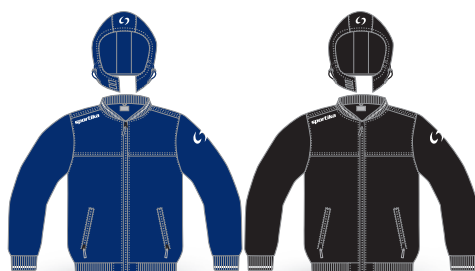

010
BLU | NAVY

011
NERO | BLACK

Fodera con cerniera
per agevolare stampa
e ricamo
Lining with zipper for
easier printing and
embroidery